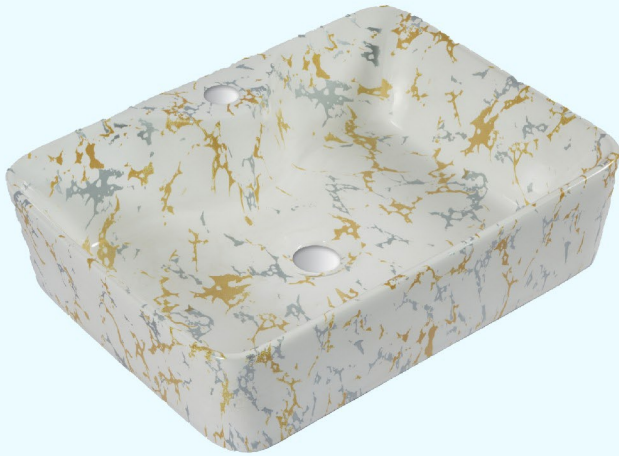

TABLE TOP 475X375X125MM

FD-2009

FD-2011

FD-2013

FD-2014

FD-2016

FD-2017

TABLE TOP 475X375X125MM