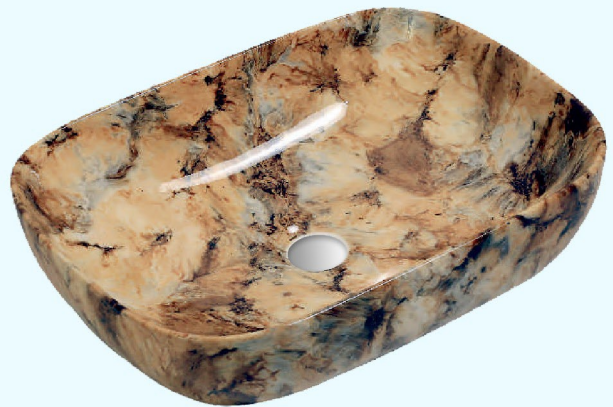

**When Style Speaks of
Supremacy !!**

TABLE TOP 455X320X150MM

FD-1021

FD-1022

FD-1023

FD-1024

FD-1025

FD-1026

TABLE TOP 455X320X150MM

FD-1027

FD-1028

FD-1029

FD-1031

FD-1032

FD-1033

TABLE TOP 455X320X150MM

FD-1034

FD-1035

FD-1036

FD-1037

FD-1038

FD-1039

NATURAL LOOK

SHOW YOUR NATURAL BEAUTY ALL DAY LONG