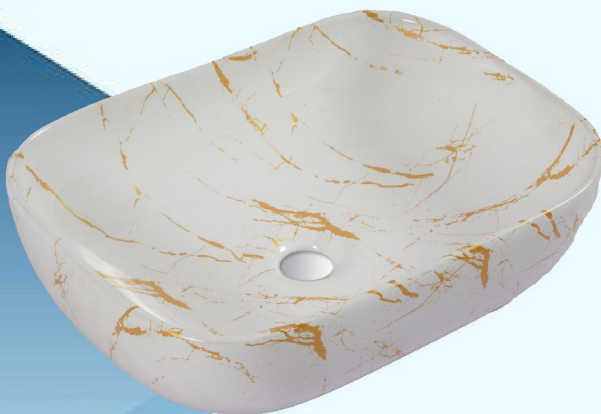

TABLE TOP 455X320X150MM

FD-1007

FD-1008

FD-1009

FD-1011

FD-1012

FD-1013

EASY TO CLEAN.....

TABLE TOP 455X320X150MM

FD-1014

FD-1015

FD-1016

FD-1017

FD-1018

FD-1019

TABLE TOP
455X320X150MM

**When Style Speaks of
Supremacy !!**

TABLE TOP 455X320X150MM

FD-1021

FD-1022

FD-1023

FD-1024

FD-1025

FD-1026