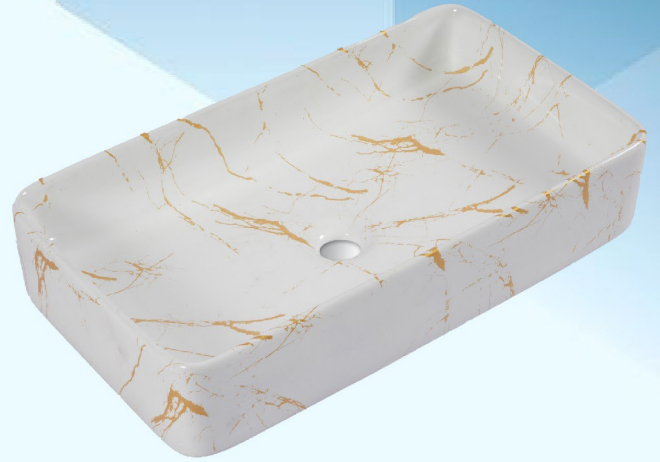

FD-3008

FD-3009

TABLE TOP

590X325X125MM

FD-3014

FD-3018

FD-3027

FD-3039

FD-3042

FD-3047

TABLE TOP
590X325X125MM

FD-3048

TABLE TOP
400X325X125MM

MODERN LIFE
EDGE

TABLE TOP 400X325X125MM

FD-4001